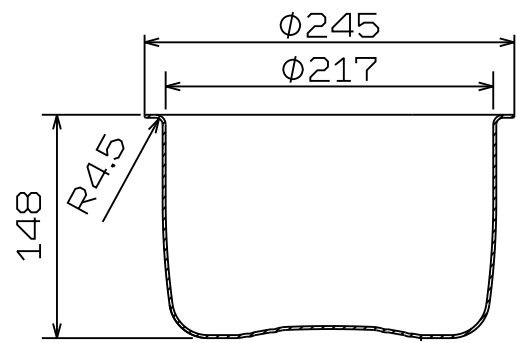

ご承認図

可変圧力 **IH** ジャー炊飯器 SR-N18VC

パナソニック株式会社

定格・仕様

機種		SR-N18VC	
定格電圧		交流100V 50-60Hz	
定格消費電力	炊飯時	1400W	
	保温時	710W(16.4Wh)	
大きさ(幅×奥行×高さ)		273x358x272	
質量		7.4 kg	
炊飯容量:L (カップ)	エコ炊飯	白米・無洗米	0.18~1.8 (1~10)
	ふつう	白米・無洗米	0.18~1.8 (1~10)
	かため	白米・無洗米	0.18~1.8 (1~10)
	やわらか	白米・無洗米	0.18~1.8 (1~10)
	高速	白米・無洗米	0.18~1.8 (1~10)
	冷凍用	白米・無洗米	0.18~1.8 (1~10)
	炊込み	白米・無洗米	0.36~1.08 (2~6)
	おかゆ	白米・無洗米	(全) 0.09~0.54 (0.5~3)
			(5分) 0.09~0.36 (0.5~2)
	白米・無洗米 (具材を入れて炊くとき)	(全) 0.09~0.45 (0.5~2.5)	
		(5分) 0.09~0.27 (0.5~1.5)	
玄米		0.18~1.26 (1~7)	
プラグ形状			

(※1)工場出荷時の保温設定での1時間当たりの保温時消費電力量です。

品名	可変圧力IHジャー炊飯器
品番	SR-N18VC
単位・mm	外観寸法図

平面図

内釜

正面図

側面図