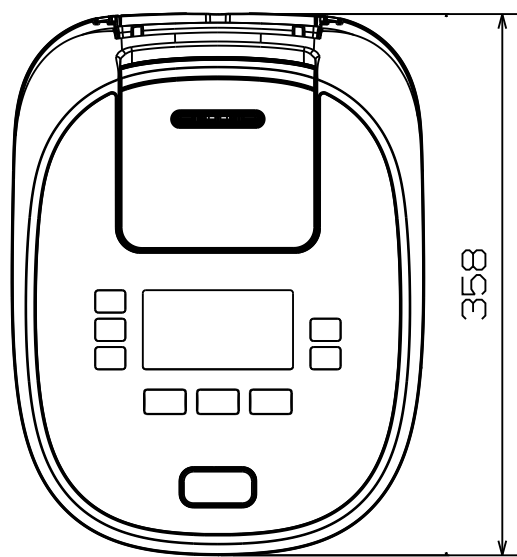

ご承認図

可変圧力 **IH** ジャー炊飯器 SR-N18VC

パナソニック株式会社

定格・仕様

機種		SR-N18VC	
定格電圧		交流100V 50-60Hz	
定格消費電力	炊飯時	1400W	
	保温時	710W(16.4Wh)	
大きさ(幅×奥行×高さ)		273x358x272	
質量		7.4 kg	
炊飯容量:L (カップ)	エコ炊飯	白米・無洗米	0.18~1.8 (1~10)
	ふつう	白米・無洗米	0.18~1.8 (1~10)
	かため	白米・無洗米	0.18~1.8 (1~10)
	やわらか	白米・無洗米	0.18~1.8 (1~10)
	高速	白米・無洗米	0.18~1.8 (1~10)
	冷凍用	白米・無洗米	0.18~1.8 (1~10)
	炊込み	白米・無洗米	0.36~1.08 (2~6)
	おかゆ	白米・無洗米	(全) 0.09~0.54 (0.5~3)
			(5分) 0.09~0.36 (0.5~2)
	白米・無洗米 (具材を入れて炊くとき)	(全) 0.09~0.45 (0.5~2.5)	
		(5分) 0.09~0.27 (0.5~1.5)	
玄米		0.18~1.26 (1~7)	
プラグ形状			

(※1)工場出荷時の保温設定での1時間当たりの保温時消費電力量です。

品名	可変圧力IHジャー炊飯器
品番	SR-N18VC
単位・mm	外観寸法図

平面図

内釜

正面図

側面図